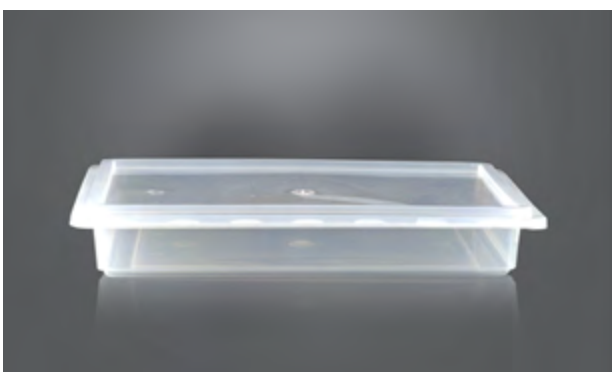

Τάπερ Ορθογ. Θερμ. Υψηλ. Διαφ. με καπάκι
Rectange bowl with lid(heat sealed/high transparency)

ΚΩΔΙΚΟΣ-CODE: ΠΣ1001/ΠΚ1002

ΧΩΡ/ΤΗΤΑ ΛΙΤΡΑ-CAPACITY LITRE: 705ml

ΧΩΡ/ΤΗΤΑ ΓΡΑΜ.-ΚΙΛΑ-CAPACITY PER GRAMS/KILOS: 1kg

ΤΕΜ/ΔΕΜ-PIECES/BUNDLE: 150