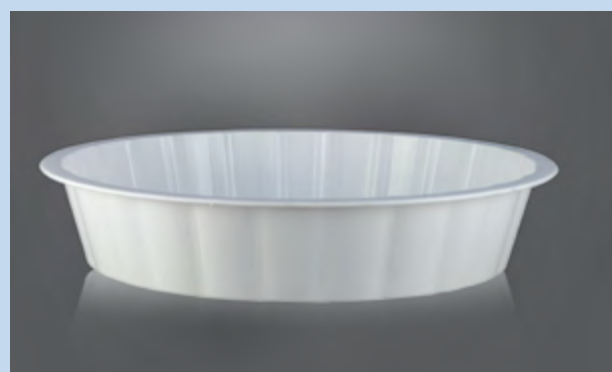

Ταψί χαλβά - Griddle for halva

ΚΩΔΙΚΟΣ: ΠΣ0007

ΧΩΡ/ΤΗΤΑ ΓΡΑΜ.-ΚΙΛΑ-CAPACITY PER GRAMS/KILOS: 5 kg

ΤΕΜ/ΚΙΒ-PIECES/BOX: 50 ΤΕΜ/ΔΕΜ-PIECES/BUNDLE