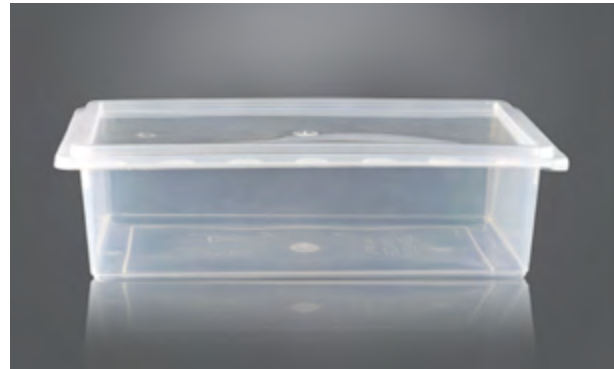

Τάπερ Ορθογ. Θερμ. Υψηλ. Διαφ. με καπάκι
Rectange bowl with lid(heat sealed/high transparency)

ΚΩΔΙΚΟΣ-CODE: ΠΣ2004/ΠΚ2001

ΧΩΡ/ΤΗΤΑ ΛΙΤΡΑ-CAPACITY LITRE: 2080ml

ΧΩΡ/ΤΗΤΑ ΓΡΑΜ.-ΚΙΛΑ-CAPACITY PER GRAMS/KILOS: 2 kg

ΤΕΜ/ΔΕΜ-PIECES/BUNDLE: 150